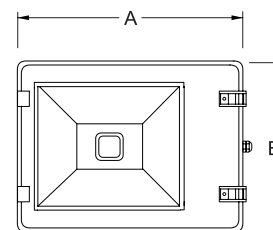

Part No	LFH030200A-10	LFH040200A-10	LFH050200A-10	LFH060200A-10	LFH070200A-10	LFH080200A-10	LFH100200A-10	LFH120200A-10	LFH140200A-10
<b>Wattage (W)</b>	30	40	50	60	70	80	100	120	140
<b>Voltage Range (V)</b>	AC 85-265 DC 12/24	AC 85-265 DC 12/24	AC 85-265 DC 12/24	AC 85-265 DC 12/24	AC 85-265 DC 12/24	AC 85-265 DC 12/24	AC 85-265 DC 12/24	AC 85-265 DC 12/24	AC 85-265 DC 12/24
<b>Lumens (lm)</b>	2400	3200	4000	4800	5600	6400	8000	9600	11200
<b>Luminous Efficiency (lm/W)</b>	80	80	80	80	80	80	80	80	80
<b>Color</b>	WW/NW/CW	WW/NW/CW	WW/NW/CW	WW/NW/CW	WW/NW/CW	WW/NW/CW	WW/NW/CW	WW/NW/CW	WW/NW/CW
<b>Beam Angle (°)</b>	80	80	80	80	80	80	80	80	80
<b>Cover</b>	Clear	Clear	Clear	Clear	Clear	Clear	Clear	Clear	Clear
<b>LED Q'ty</b>	1	1	1	1	1	2	2	2	2
<b>Life Time (Hrs)</b>	35000	35000	35000	35000	35000	35000	35000	35000	35000
<b>Dimensions (mm) AxBxC</b>	393x285x93	393x285x93	393x285x93	393x285x93	393x285x93	593x285x93	593x285x93	593x285x93	593x285x93
<b>Certificates</b>	CE/RoHS	CE/RoHS	CE/RoHS	CE/RoHS	CE/RoHS	CE/RoHS	CE/RoHS	CE/RoHS	CE/RoHS